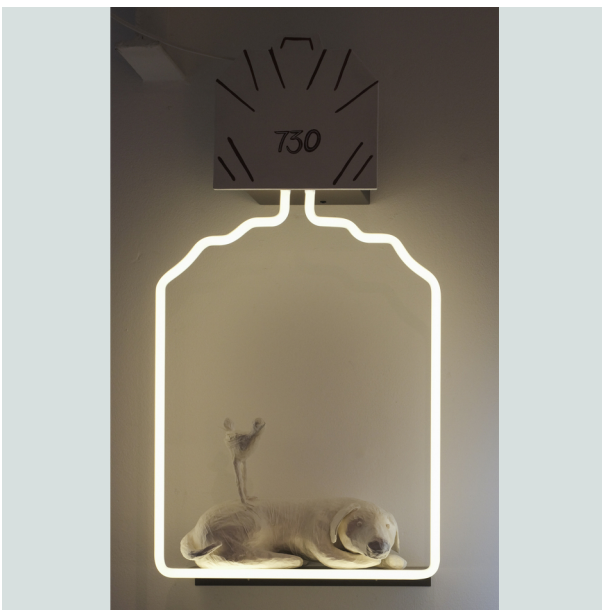

Over the Window #2